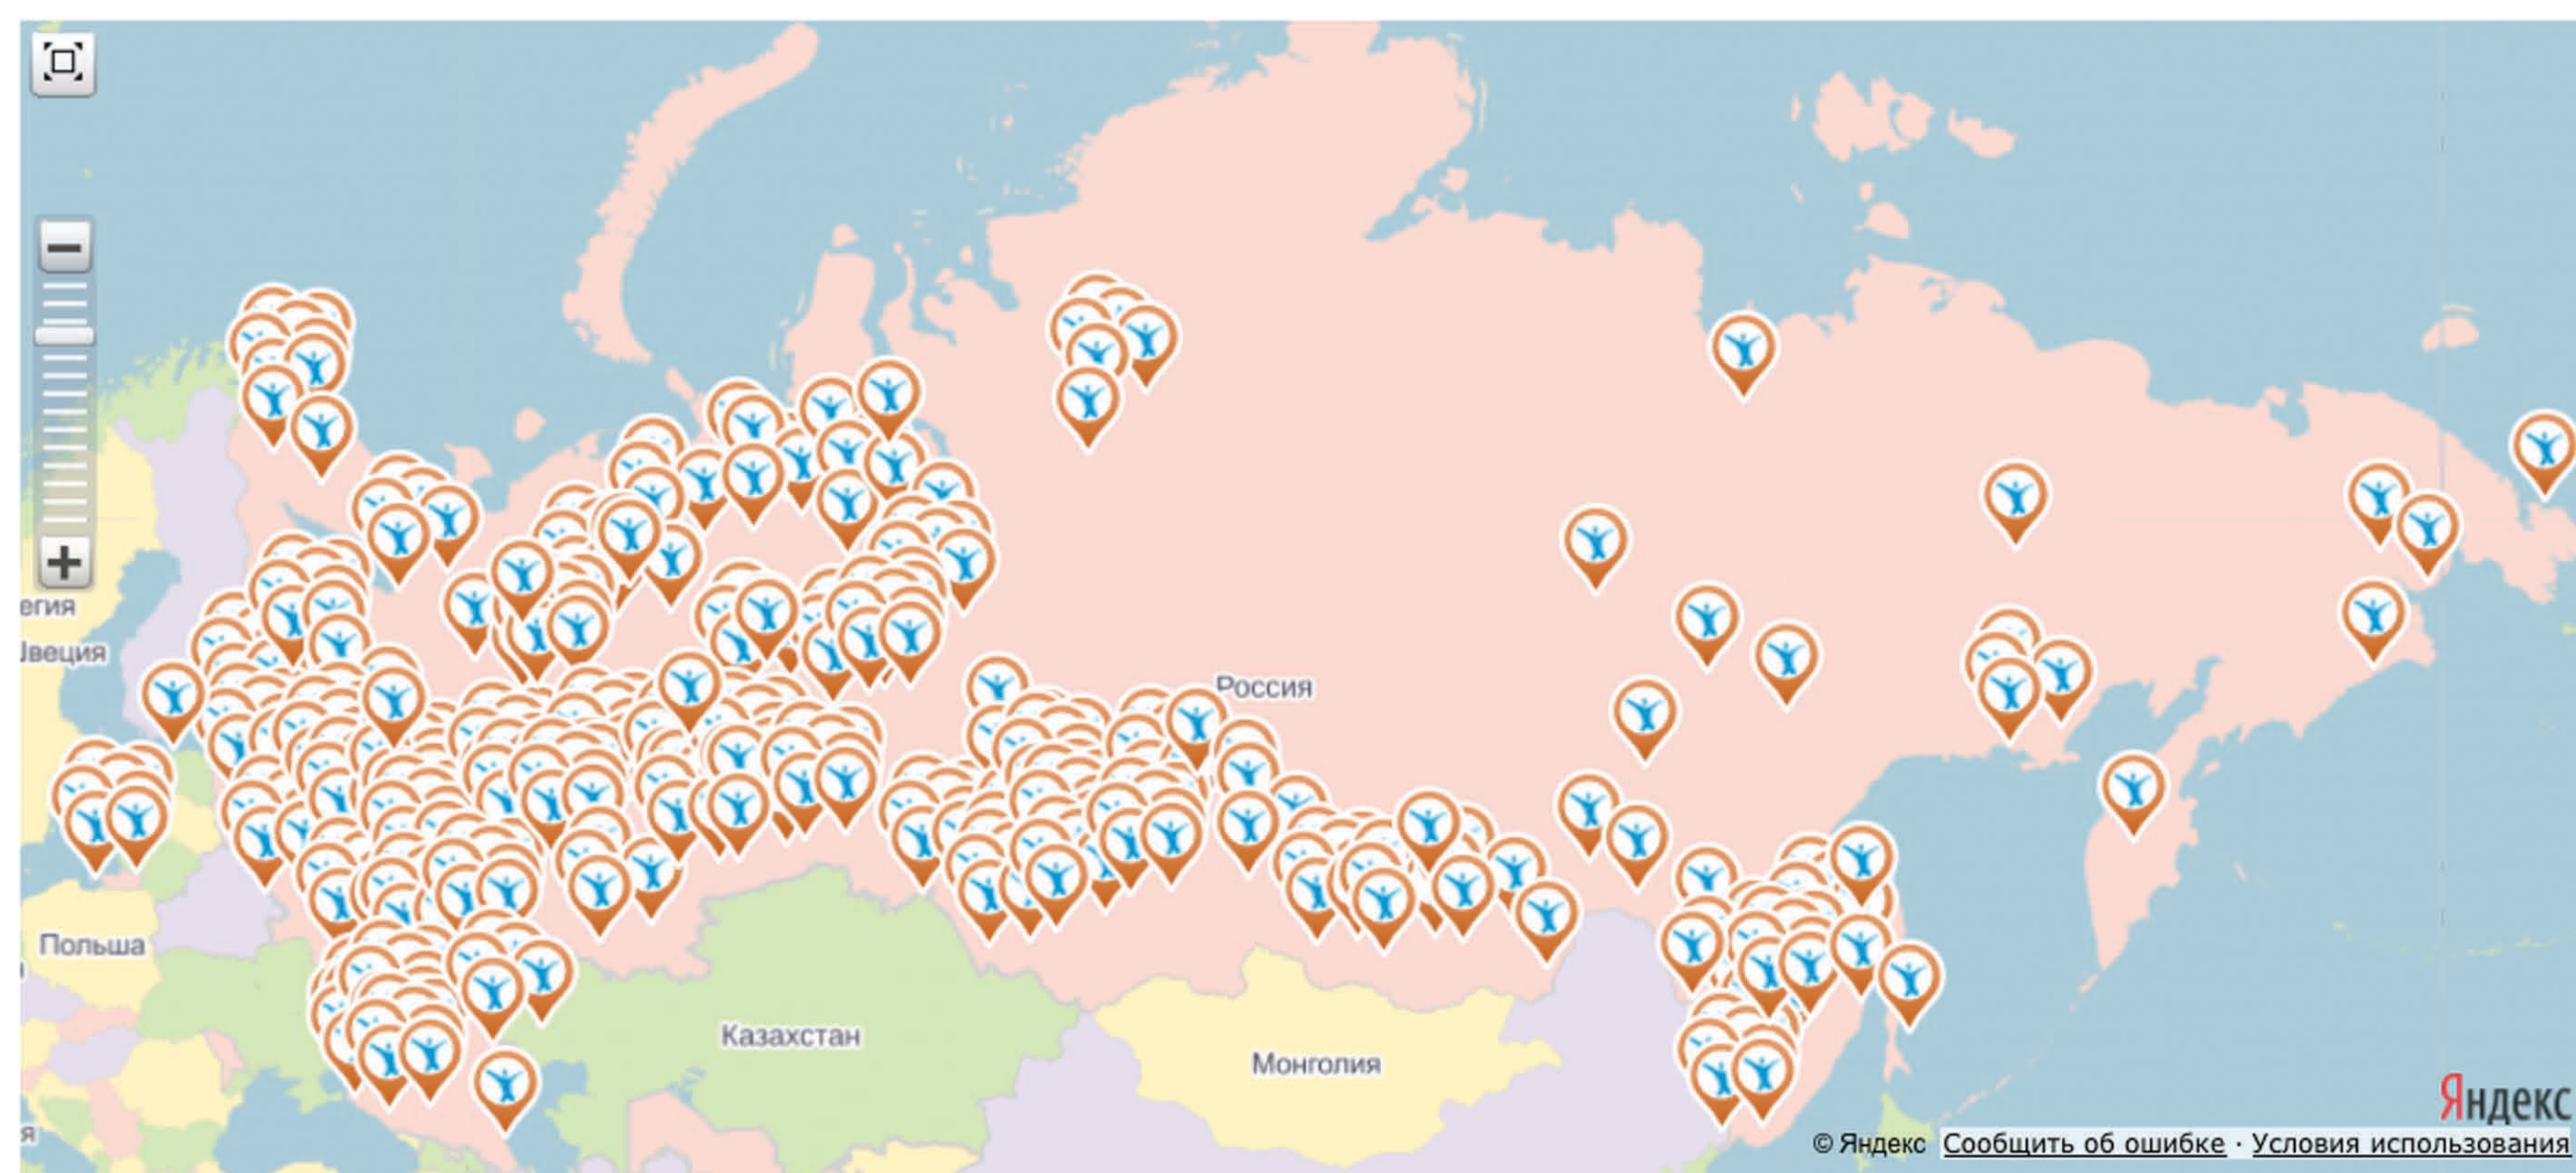

НАВСТРЕЧУ XXII ОЛИМПИЙСКИМ
И XI ПАРАЛИМПИЙСКИМ ЗИМНИМ ИГРАМ

ЭСТАФЕТА ШКОЛЬНИКОВ РОССИИ

Всероссийская акция
СПОРТИВНЫЙ ЛОНГМОБ
«СОЧИ 20-14»

ФОРМУЛА УЧАСТИЯ:
20-минутный забег
со стартом в 14 часов дня

СТАРТ АКЦИИ 01.09.2013 МОСКВА

Карта стартов

ФИНИШ АКЦИИ 30.01.2014 СОЧИ

2 400 стартов

350 000 участников

700 000 километров

УСИЛИЕ КАЖДОГО – ПОБЕДА ВСЕХ!

все достижения акции на сайте

Longmob.1september.ru